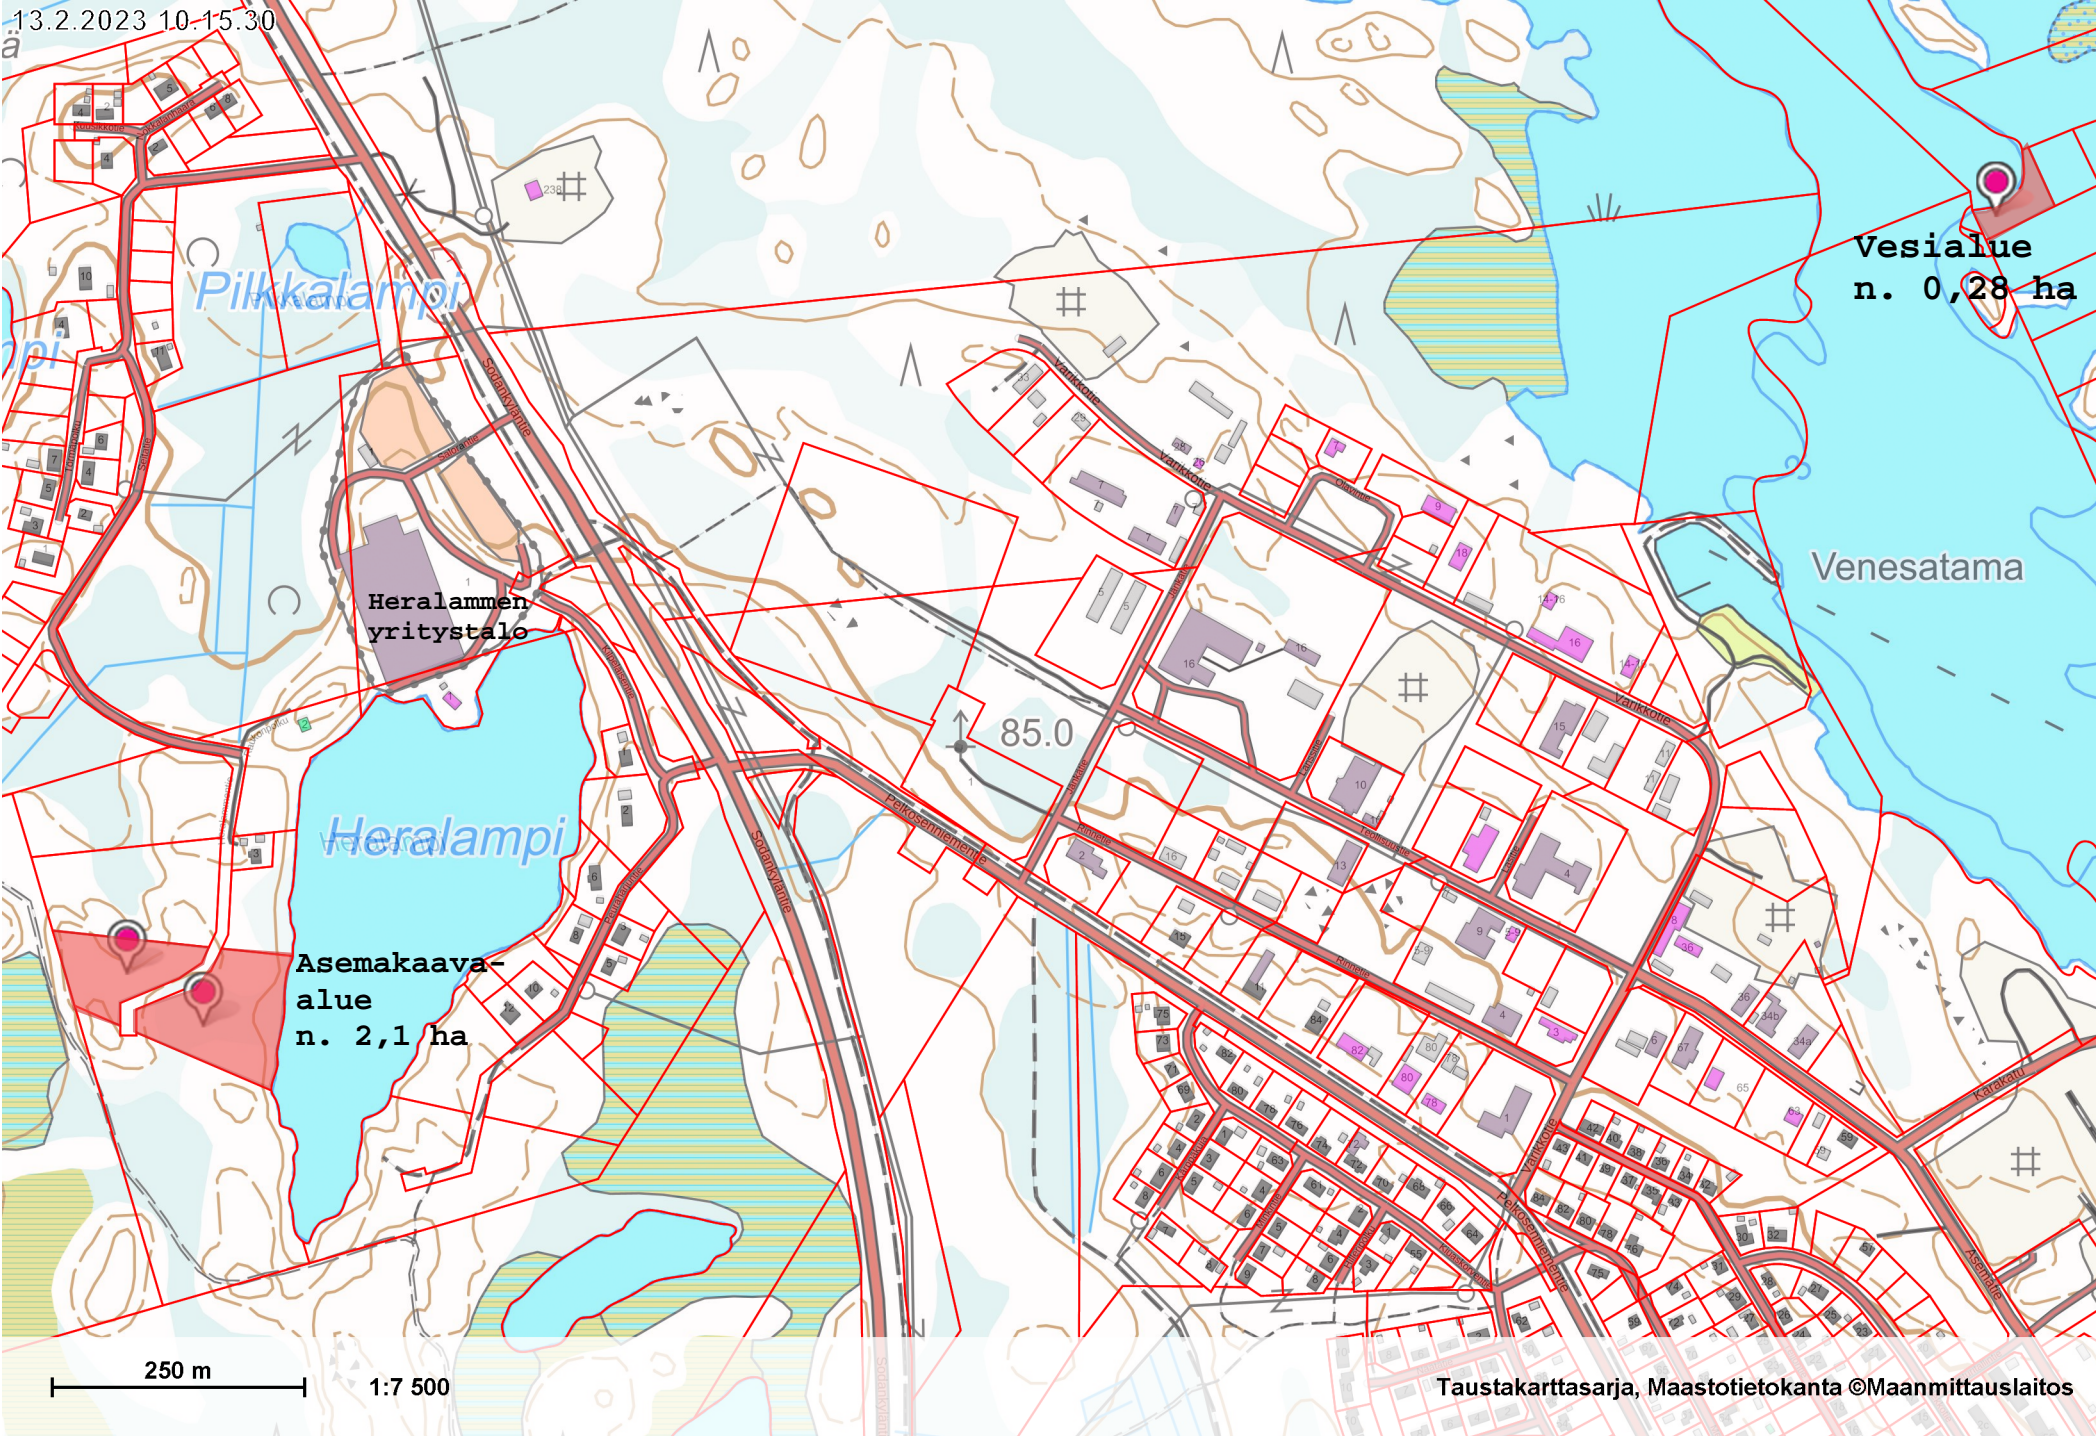

13.2.2023 10:15:30

250 m

1:7 500

Taustakarttasarja, Maastotietokanta ©Maanmittauslaitos